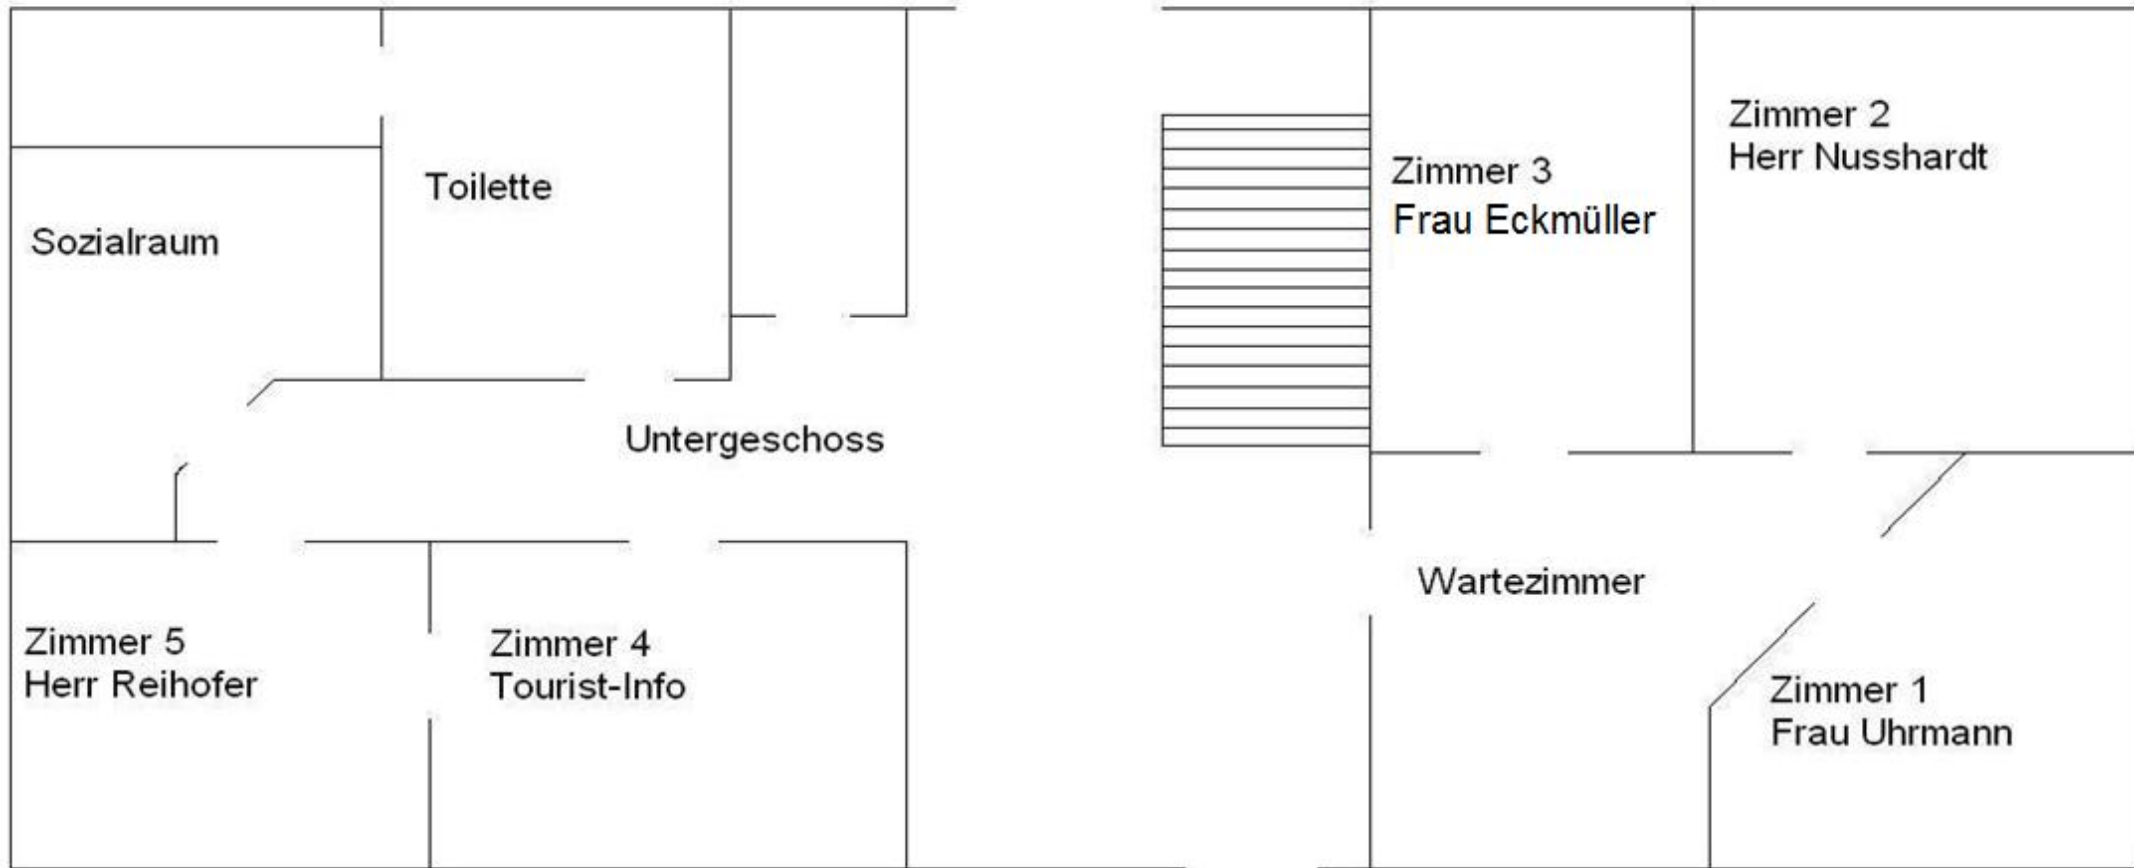

# Raumverteilung Rathaus Ringelai

Haupteingang (Nordseite)

Nebeneingang  
(Südseite)

Zimmer 8  
Rentenberatung

Toilette

Sitzungssaal

Obergeschoss

Zimmer 7  
Frau Anthofer

Zimmer 6  
Herr Pauli

Bürgermeister  
Max Köberl