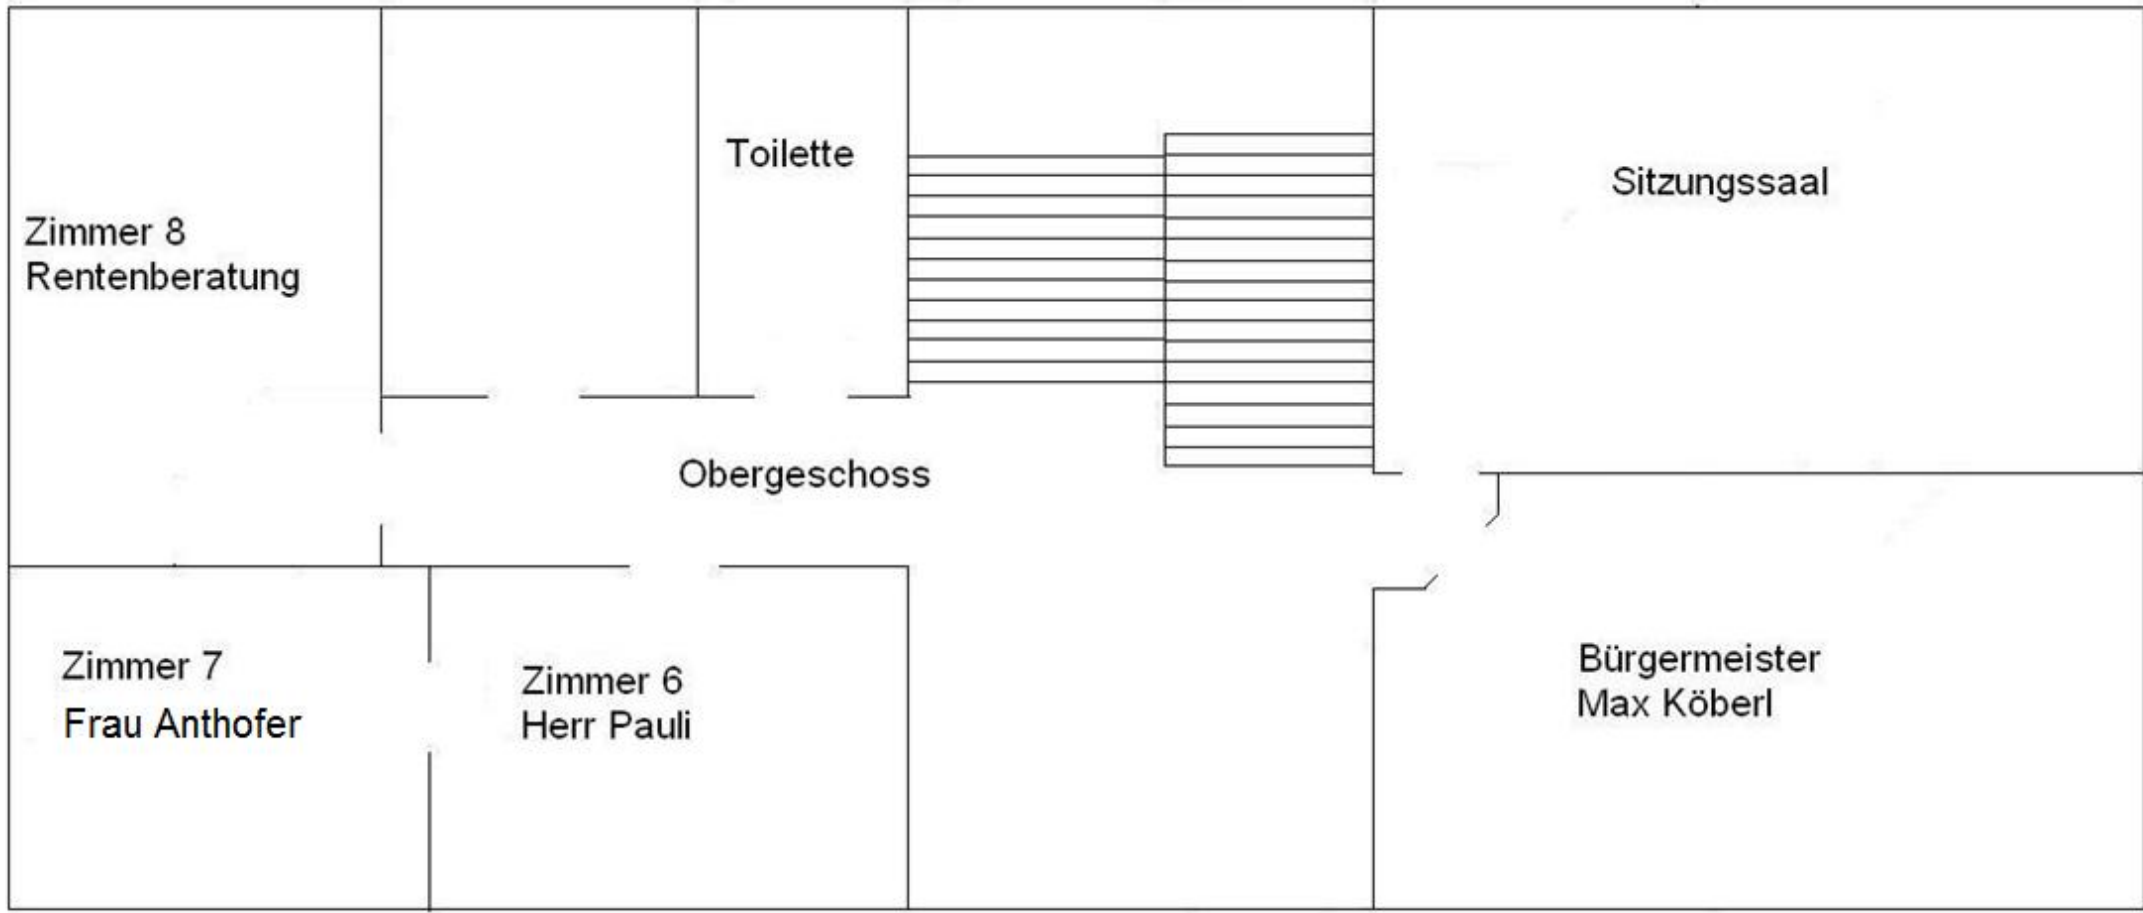

# Raumverteilung Rathaus Ringelai

Haupteingang (Nordseite)

Nebeneingang  
(Südseite)

Zimmer 8  
Rentenberatung

Toilette

Sitzungssaal

Obergeschoss

Zimmer 7  
Frau Anthofer

Zimmer 6  
Herr Pauli

Bürgermeister  
Max Köberl