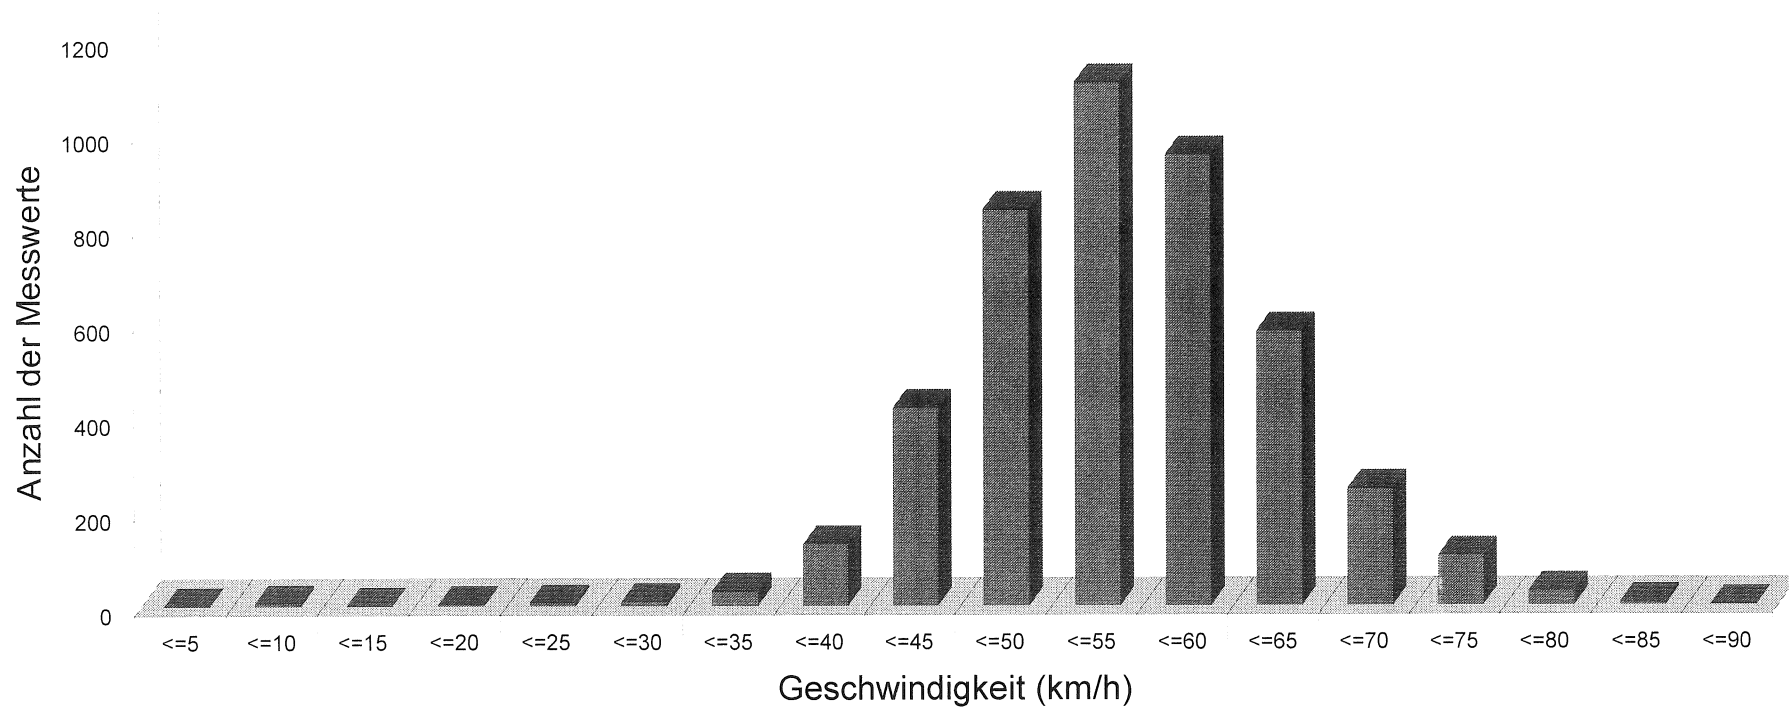

### Statistik

Zeitraum: Mittwoch, 26. Mai 2010, 00:00 Uhr bis Dienstag, 1. Juni 2010, 23:59 Uhr

Anzahl der Messwerte .....	4461
Durchschnittsgeschwindigkeit .....	Vd 54,3 km/h
85% der Fahrzeuge fahren langsamer oder maximal ...	V85 63 km/h
Maximalgeschwindigkeit .....	Vmax 88 km/h