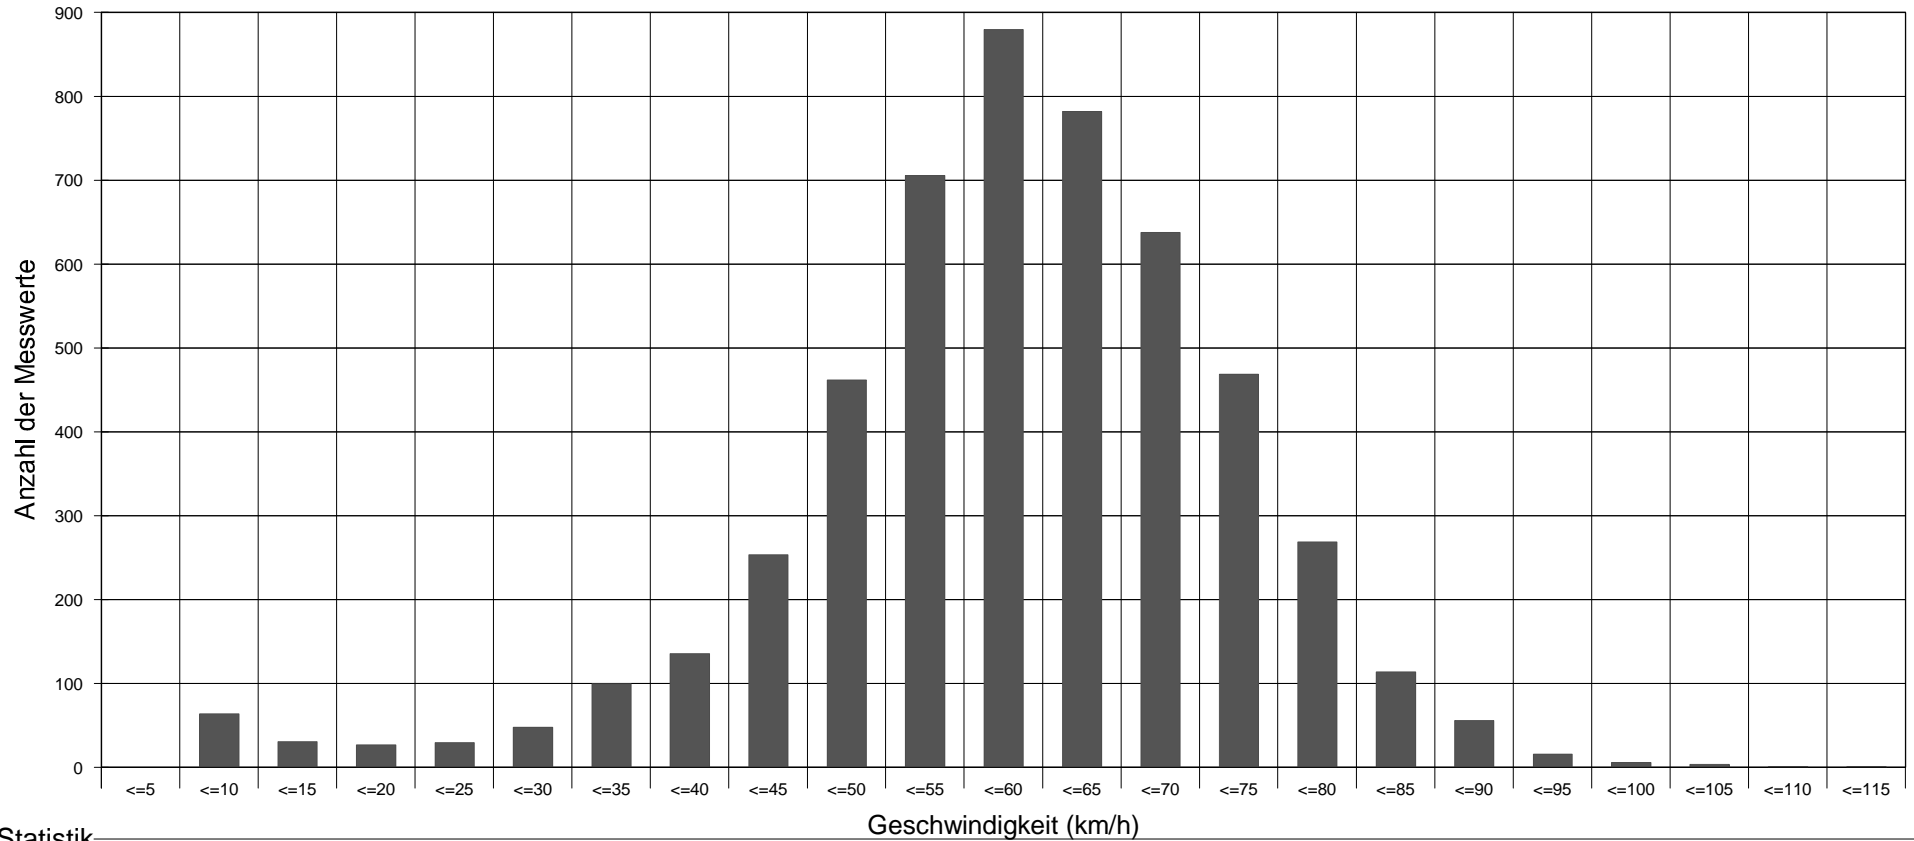

## Ortseingang Kühbach aus Richtung Ringelai

### Statistik

Zeitraum: Samstag, 2. Juli 2011, 00:00 Uhr bis Freitag, 8. Juli 2011, 00:00 Uhr

Anzahl der Messwerte .....	5094
Durchschnittsgeschwindigkeit .....	Vd 58,5 km/h
85% der Fahrzeuge fahren langsamer oder maximal ...	V85 72 km/h
Maximalgeschwindigkeit .....	Vmax 112 km/h