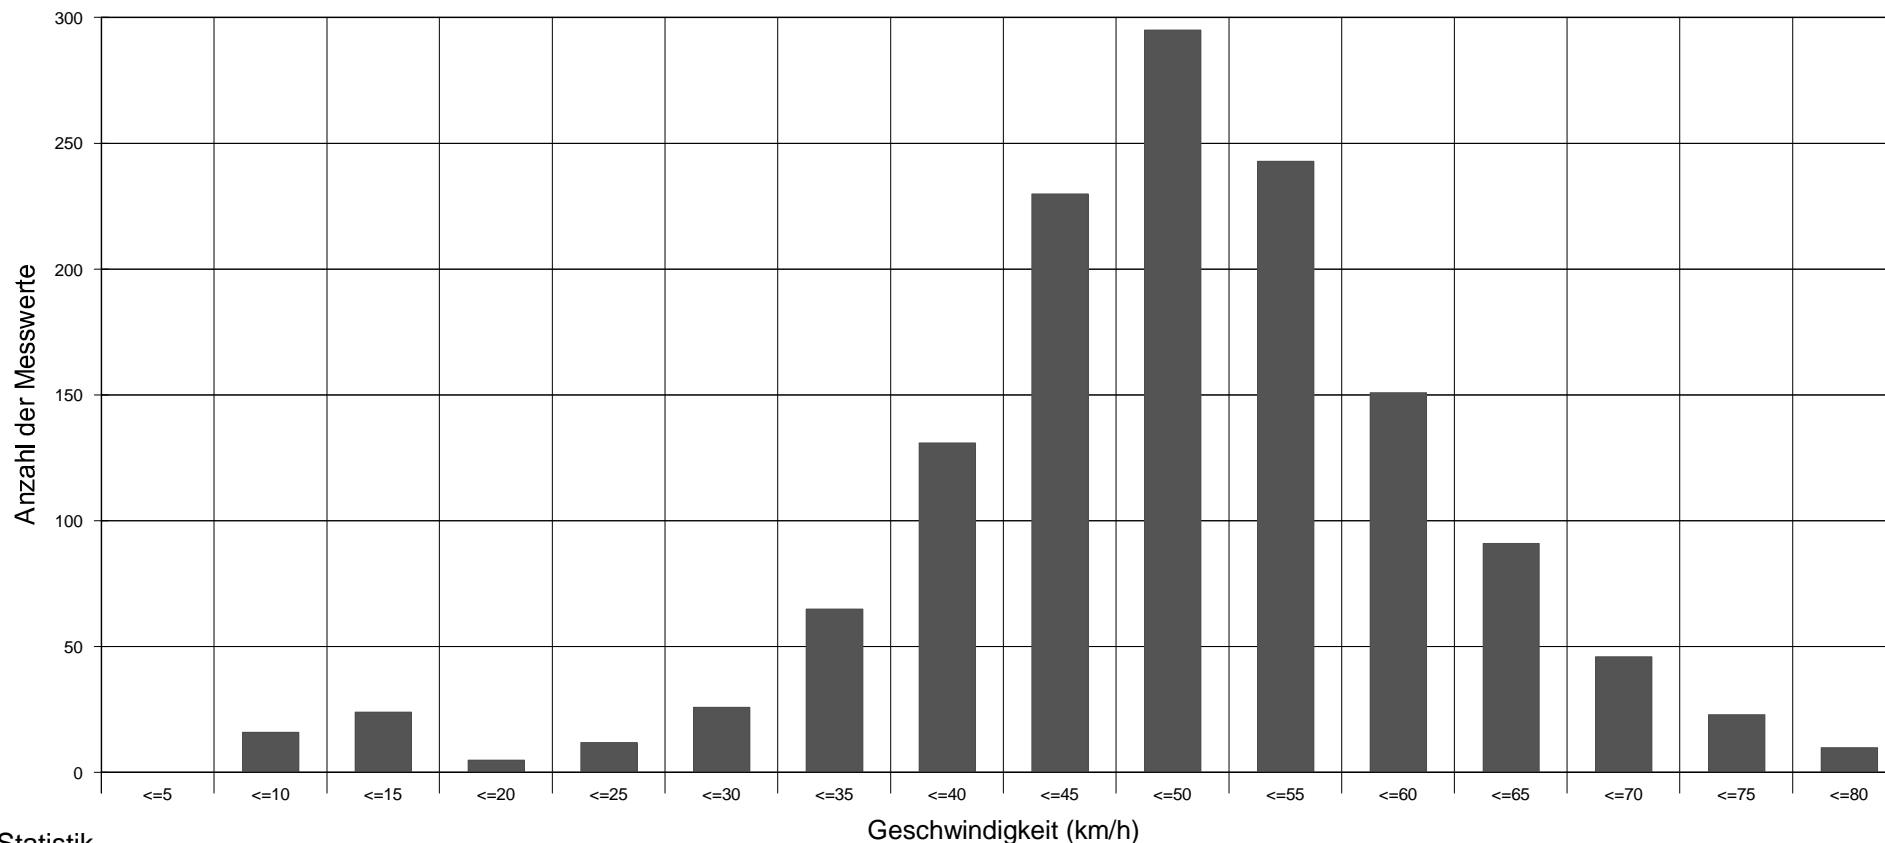

Ortseingang Wamberg

Statistik

Zeitraum: Samstag, 16. Juli 2011, 00:00 Uhr bis Freitag, 22. Juli 2011, 00:00 Uhr

Anzahl der Messwerte	1368
Durchschnittsgeschwindigkeit	Vd 48,0 km/h
85% der Fahrzeuge fahren langsamer oder maximal ...	V85 59 km/h
Maximalgeschwindigkeit	Vmax 80 km/h