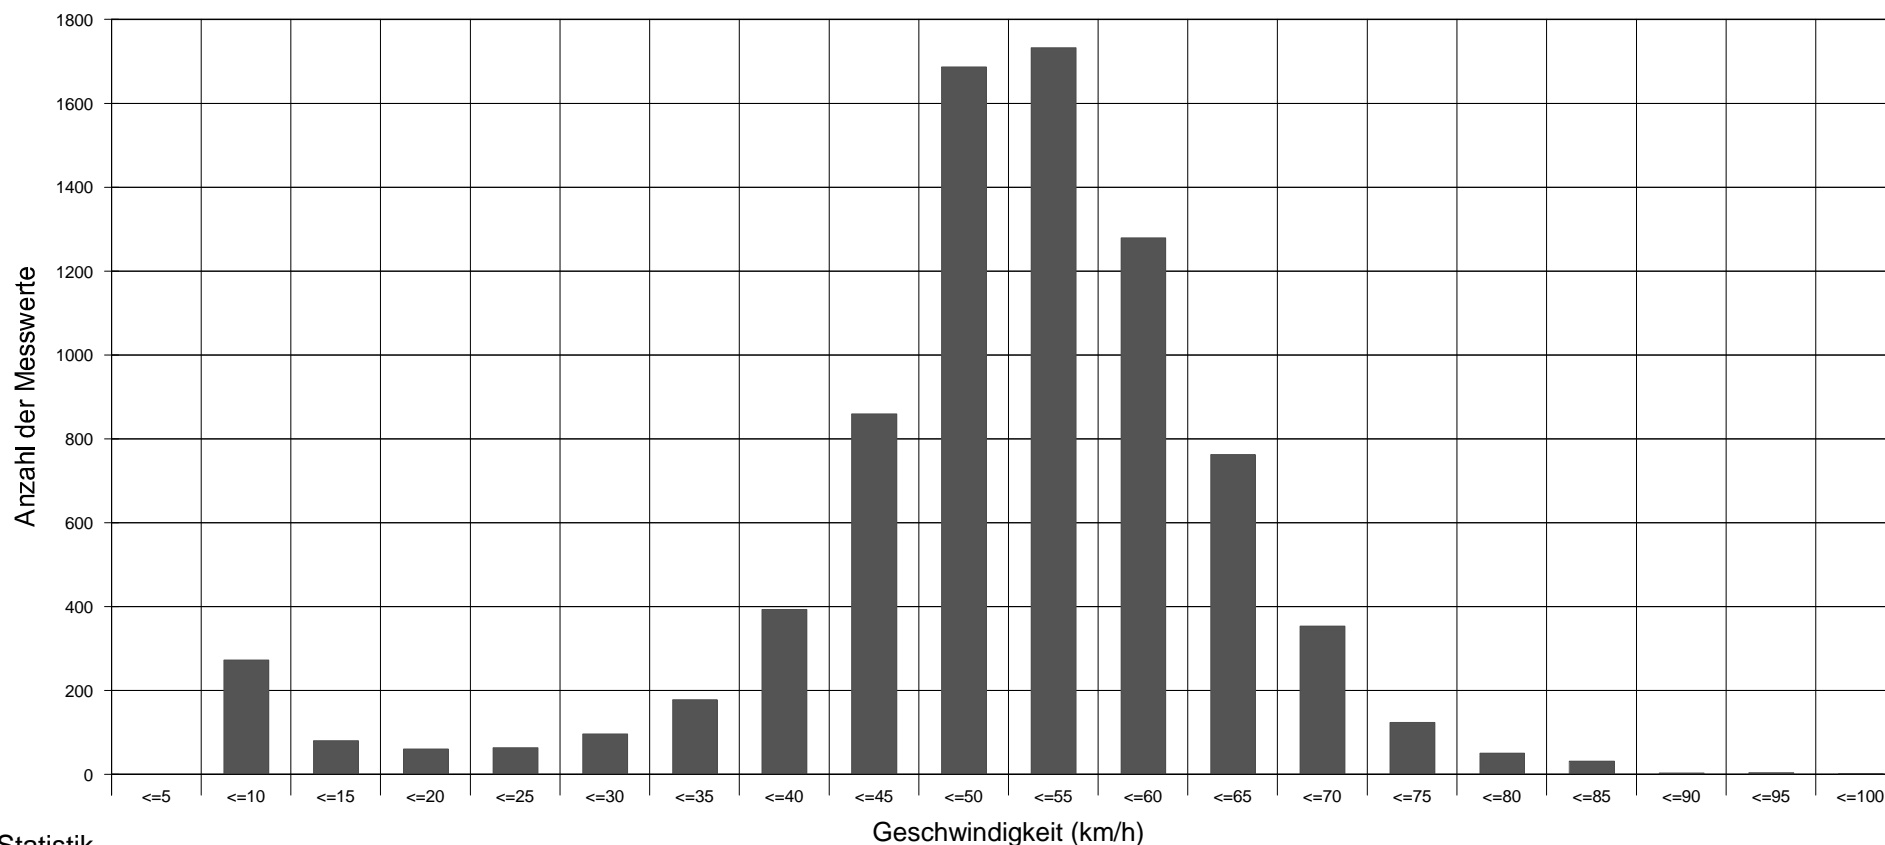

Perlesreuter Str. , Richtung Ortsmitte bei Anwesen Rother

Statistik

Zeitraum: Montag, 20. Juni 2011, 00:00 Uhr bis Sonntag, 26. Juni 2011, 00:00 Uhr

Anzahl der Messwerte	8044
Durchschnittsgeschwindigkeit	Vd 50,0 km/h
85% der Fahrzeuge fahren langsamer oder maximal ...	V85 61 km/h
Maximalgeschwindigkeit	Vmax 99 km/h