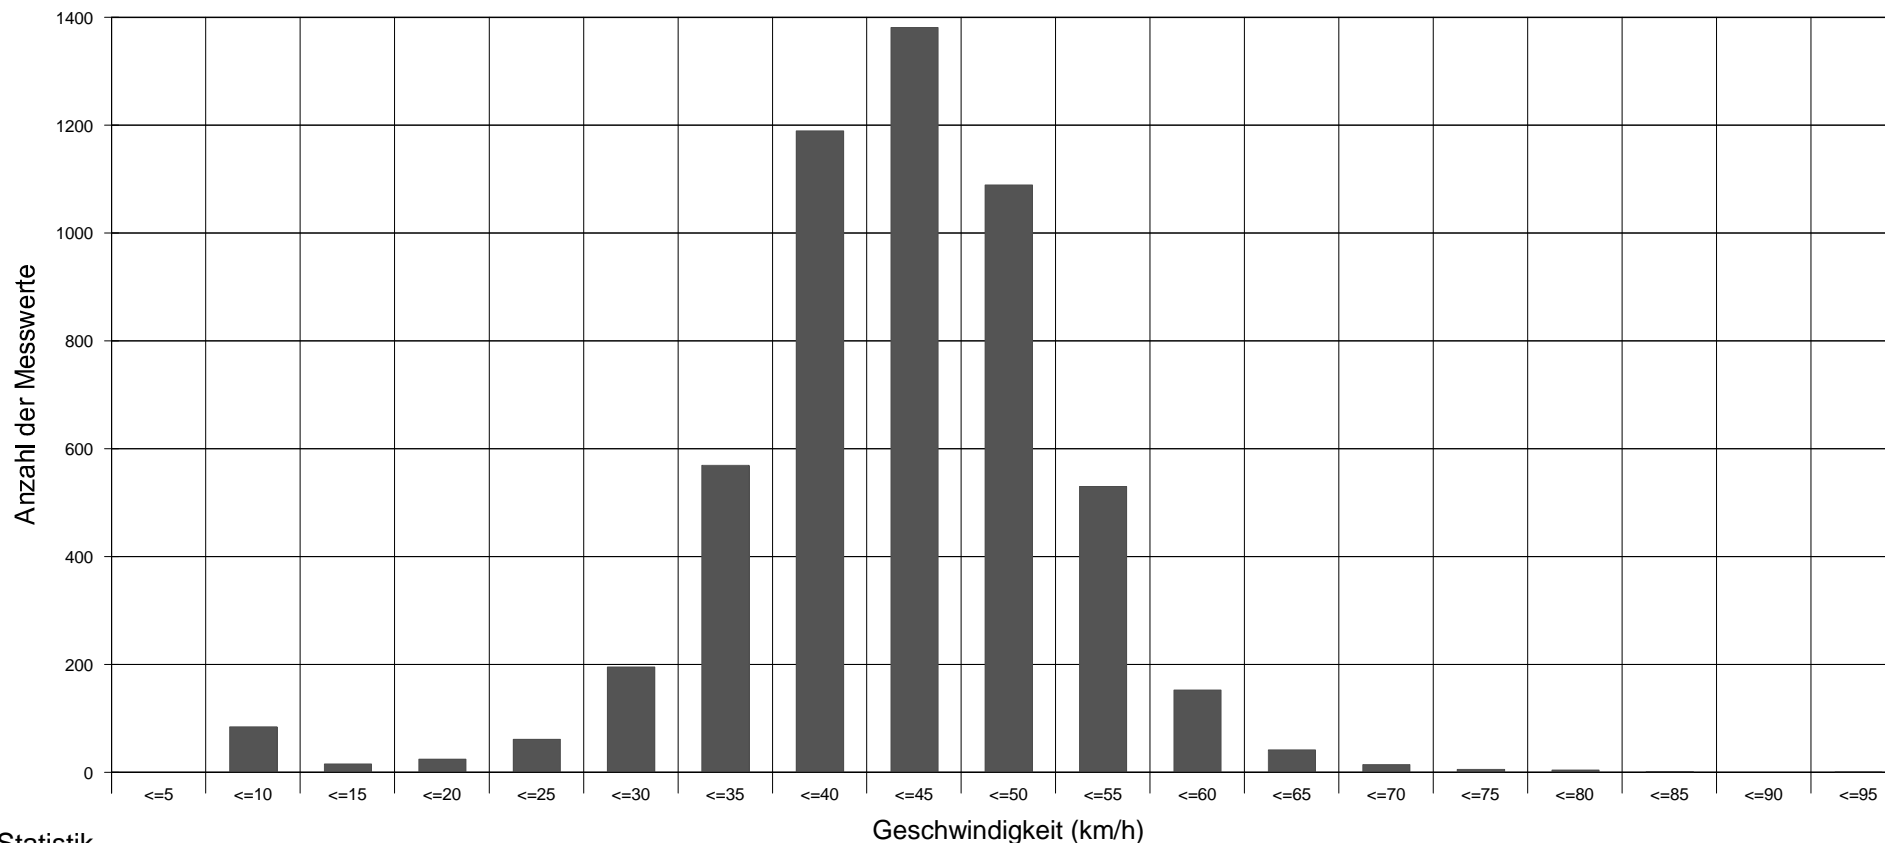

### Ortseingang Neidberg aus Richtung Eckertsreut

Statistik

Zeitraum: Montag, 6. Juni 2011, 00:00 Uhr bis Montag, 13. Juni 2011, 00:00 Uhr

|   |              |
|---|--------------|
| Anzahl der Messwerte .....                          | 5371         |
| Durchschnittsgeschwindigkeit .....                  | Vd 42,0 km/h |
| 85% der Fahrzeuge fahren langsamer oder maximal ... | V85 50 km/h  |
| Maximalgeschwindigkeit .....                        | Vmax 91 km/h |