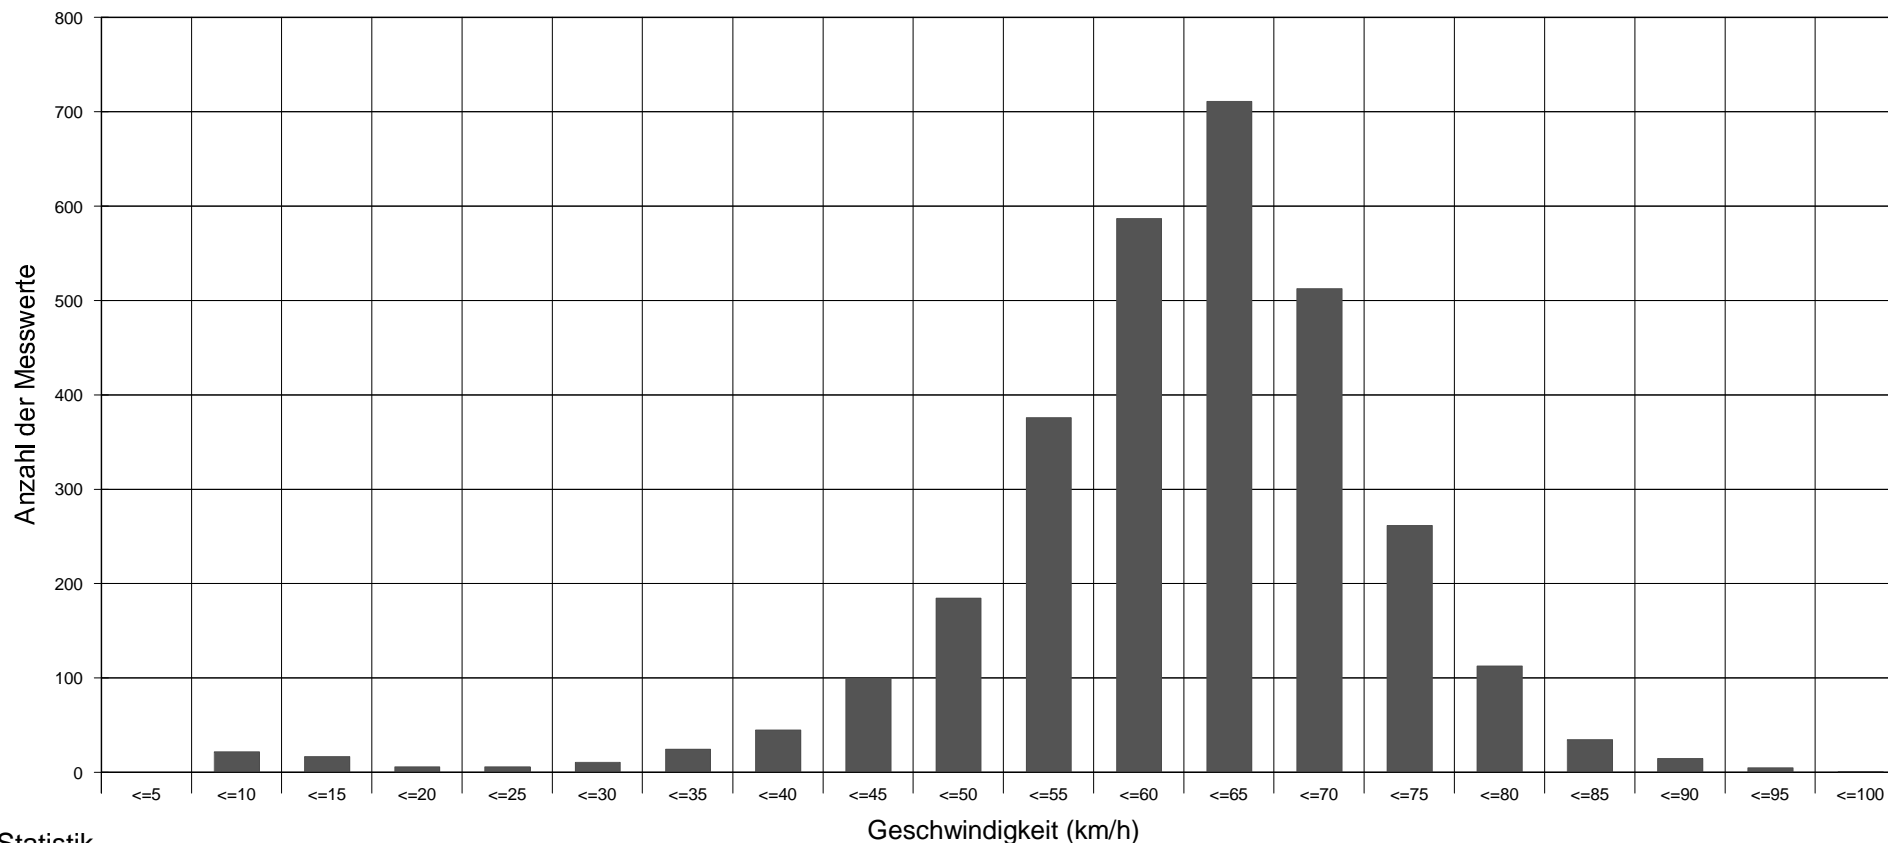

## Ortseingang Kühbach aus Richtung Perlesreut

### Statistik

Zeitraum: Montag, 27. Juni 2011, 13:48 Uhr bis Freitag, 1. Juli 2011, 07:20 Uhr

Anzahl der Messwerte .....	3035
Durchschnittsgeschwindigkeit .....	Vd 60,3 km/h
85% der Fahrzeuge fahren langsamer oder maximal ...	V85 70 km/h
Maximalgeschwindigkeit .....	Vmax 96 km/h